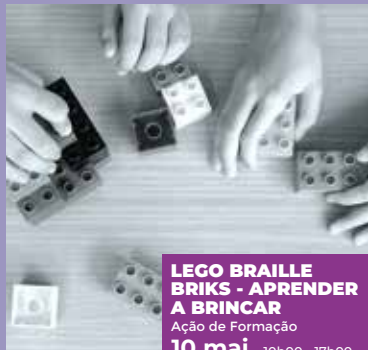

ENCONTROS

PALMELA MARÇO MULHER

**OFICINAS
CONSTRUÇÃO
CAPAS EM CARTÃO**
6 a 24 mai.
9h30 - 13h00 e 14h00 - 17h30

ENCONTROS

ENTRADA GRATUITA

**O ENTARDECER
NO MONTE**
Sessões de Conhecimento
9 e 16 mai. 19h00

ENCONTROS

PALMELA MARÇO MULHER

**MGF NÃO TEM
JUSTIFICAÇÃO**
Palestra e ação sensibilização
10 mai. 10h00 - 13h00

ENCONTROS

**LEGO BRAILLE
BRIKS - APRENDER
A BRINCAR**
Ação de Formação
10 mai. 10h00 - 17h00