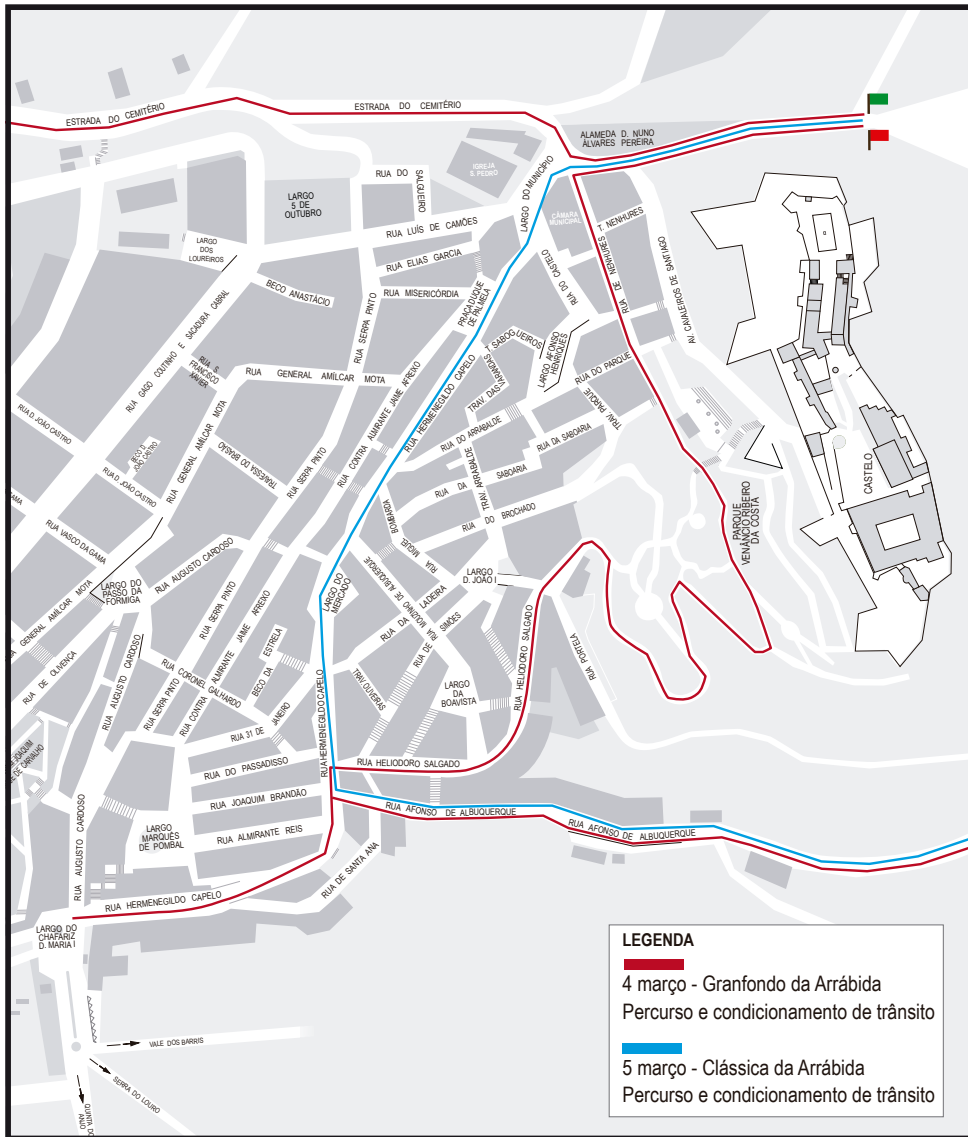

5 de março (domingo) • 08h00 às 17h00

Rua Hermenegildo Capelo ♦ Rua Afonso de Albuquerque
Praça Duque de Palmela ♦ Alameda D. Nunes Álvares Pereira
Av. dos Cavaleiros de Santiago e Espada

Corte e Condicionamento de Vias

4 de março (sábado) • 11h00 às 15h30

Corte de trânsito na Rua Heliodoro Salgado (os ciclistas farão o percurso em sentido contrário)

Condicionamento de Circulação:

- ♦ Rua Hermenegildo Capelo ♦ Rua Afonso de Albuquerque ♦ Rua de Nenhores
- ♦ Alameda D. Nunes Álvares Pereira

Corte de trânsito na Rua Heliodoro Salgado (os ciclistas farão o percurso em sentido contrário)

Condicionamento de Circulação:

- ♦ Rua Hermenegildo Capelo ♦ Rua Afonso de Albuquerque ♦ Rua de Nenhores
- ♦ Alameda D. Nunes Álvares Pereira

5 de março (domingo) • 15h30 às 16h30

Rua Afonso de Albuquerque ♦ Rua Hermenegildo Capelo
Praça Duque de Palmela ♦ Largo do Município
Alameda D. Nunes Álvares Pereira

MAPA VILA DE PALMELA PERCURSOS E CONDICIONAMENTOS DE TRÂNSITO