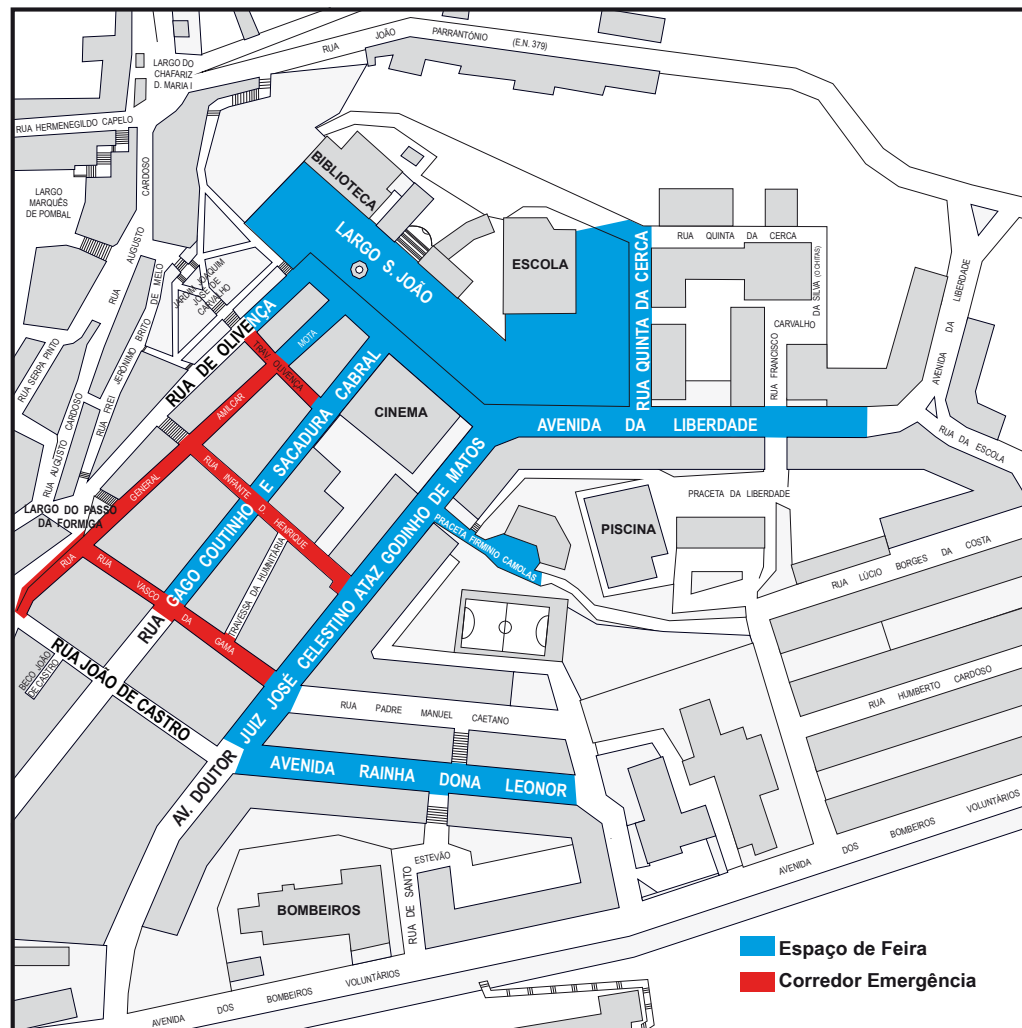

comunicado

2017
8 dezembro
[00H00 - 20H00]

FEIRA ANUAL DE PALMELA

PROIBIÇÃO DE ESTACIONAMENTO DE VEÍCULOS

A Feira Anual de Palmela realiza-se, como habitualmente, no próximo dia 8 de dezembro. Por esse motivo, será proibido o estacionamento e circulação de veículos entre as 00h00 e as 20h00, nas seguintes artérias:

PROIBIÇÃO DE ESTACIONAMENTO E CIRCULAÇÃO DE VEÍCULOS

Avenida da Liberdade | Largo de São João | Largo Eng. Jacinto Augusto Pereira
Rua Quinta da Cerca | Rua Gago Coutinho e Sacadura Cabral (do Cine-Teatro S. João até à pastelaria M7) | Rua Infante D. Henrique | Rua Vasco da Gama | Av. Drº Juíz José Celestino Ataz Godinho de Matos | Avenida Rainha Dona Leonor | Rua de Olivença
Praceta Firmino Camolas

CIRCULAÇÃO DE TRÂNSITO

Rua Gago Coutinho e Sacadura Cabral (a circulação rodoviária nesta via, a partir da Rua D. João de Castro, mantém o seu normal funcionamento)

As viaturas que se encontrem indevidamente parqueadas estão sujeitas a reboque.

Apela-se à compreensão de todos, de modo a que a Feira Anual decorra em condições de segurança.

Vila de Palmela

Município
Palmela
www.cm-palmela.pt