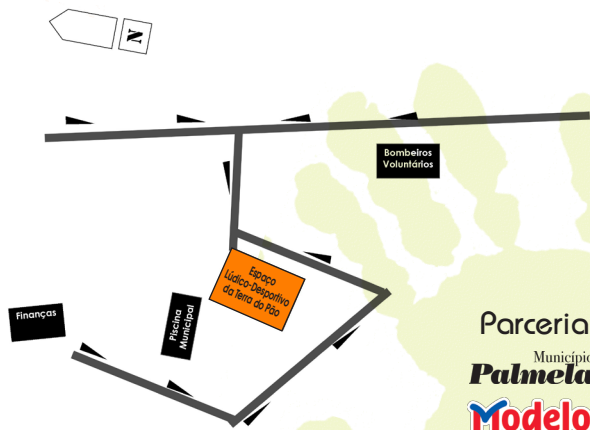

Espaço Lúdico-Desportivo da Terra do Pão

Palmela

Inauguração
dia 15 de Novembro - 10h30

Com uma área de cerca 400m², o Espaço Lúdico-Desportivo da Terra do Pão, surge no âmbito do protocolo celebrado entre a autarquia e a Modelo Continente Hipermercados, S. A.

Neste dia, vão realizar-se actividades para toda a família - jogos tradicionais, circuitos gímnicos e de atletismo, exercícios no ginásio de ar livre e brincadeiras no espaço de jogo e recreio e na tabela de basquetebol.

PARTICIPE!

Parceria:
Município
Palmela
Modelo