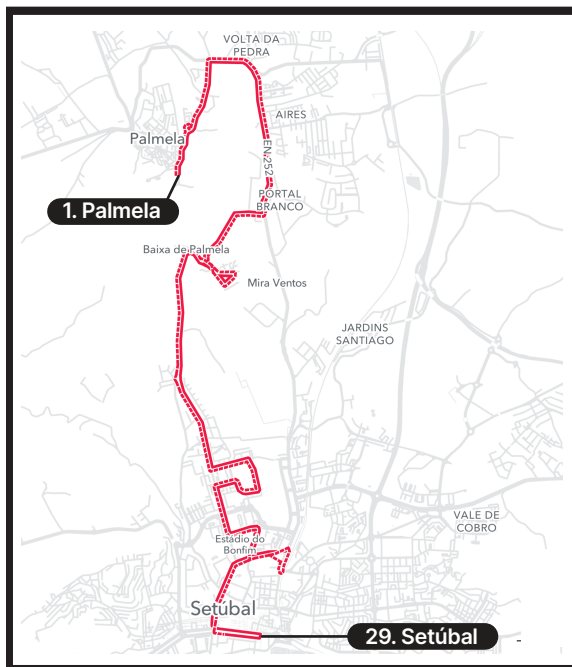

4551

Alterações de Percurso

1 de Junho

- ▼ Palmela
(Largo do Município)
- L
- ▲ Setúbal
(Av. Luísa Todi)

L Linha Longa

- (a) No sentido Palmela (Largo do Município) > Setúbal (Av. Luísa Todi), o autocarro pára nestas paragens.
(b) No sentido Setúbal (Av. Luísa Todi) > Palmela (Largo do Município), o autocarro pára nestas paragens.

- 1. Palmela (Al Nun'alvares Pereira)
- 2. Palmela (Centro De Saúde)
- 3. Palmela (Armazéns Gerais Mun.)
- 4. Volta Pedra (N379 Km 35.1)
- 5. Volta Pedra (N379) x N252
- 6. Aires (N252) Qta Sapec
- 7. Aires (N252 54) (a)
- 8. Aires (N252) x Bº Padre Nabeto
- 9. Baixa Palmela (N 252 173)
- 10. Qta Asseca (R Central)
- 11. Baixa Palmela (7)
- 12. Estr Baixa Palmela (Qª Da Boavista)
- 13. Es Baixa Palmela (Placa Inicio Concel)

- 14. Setúbal (Ferro Engomar) Terminal (a)
- 15. Setúbal (Av Rodrigues Manito 201)
- 16. Setúbal (Av Rodrigues Manito) IMTT
- 17. Setúbal (Av Rodrigues Manito 113B)
- 18. Setúbal (Av Moçambique 68)
- 19. Setúbal (Av Moçambique 4)
- 20. Setúbal (R Eng Henrique Cabeçadas)
- 21. Setúbal (Av Angola 18) (a)
- 22. Setúbal (Av Rodrigues Manito 69)
- 23. Setúbal (Av Rodrig Manito) Liceu
- 24. Setúbal (R António J Gamito 17)
- 25. Setúbal (Av Independ Colónias) Pav (a)
- 26. Setúbal (ITS Exterior P2)

Escola

Centro de Saúde