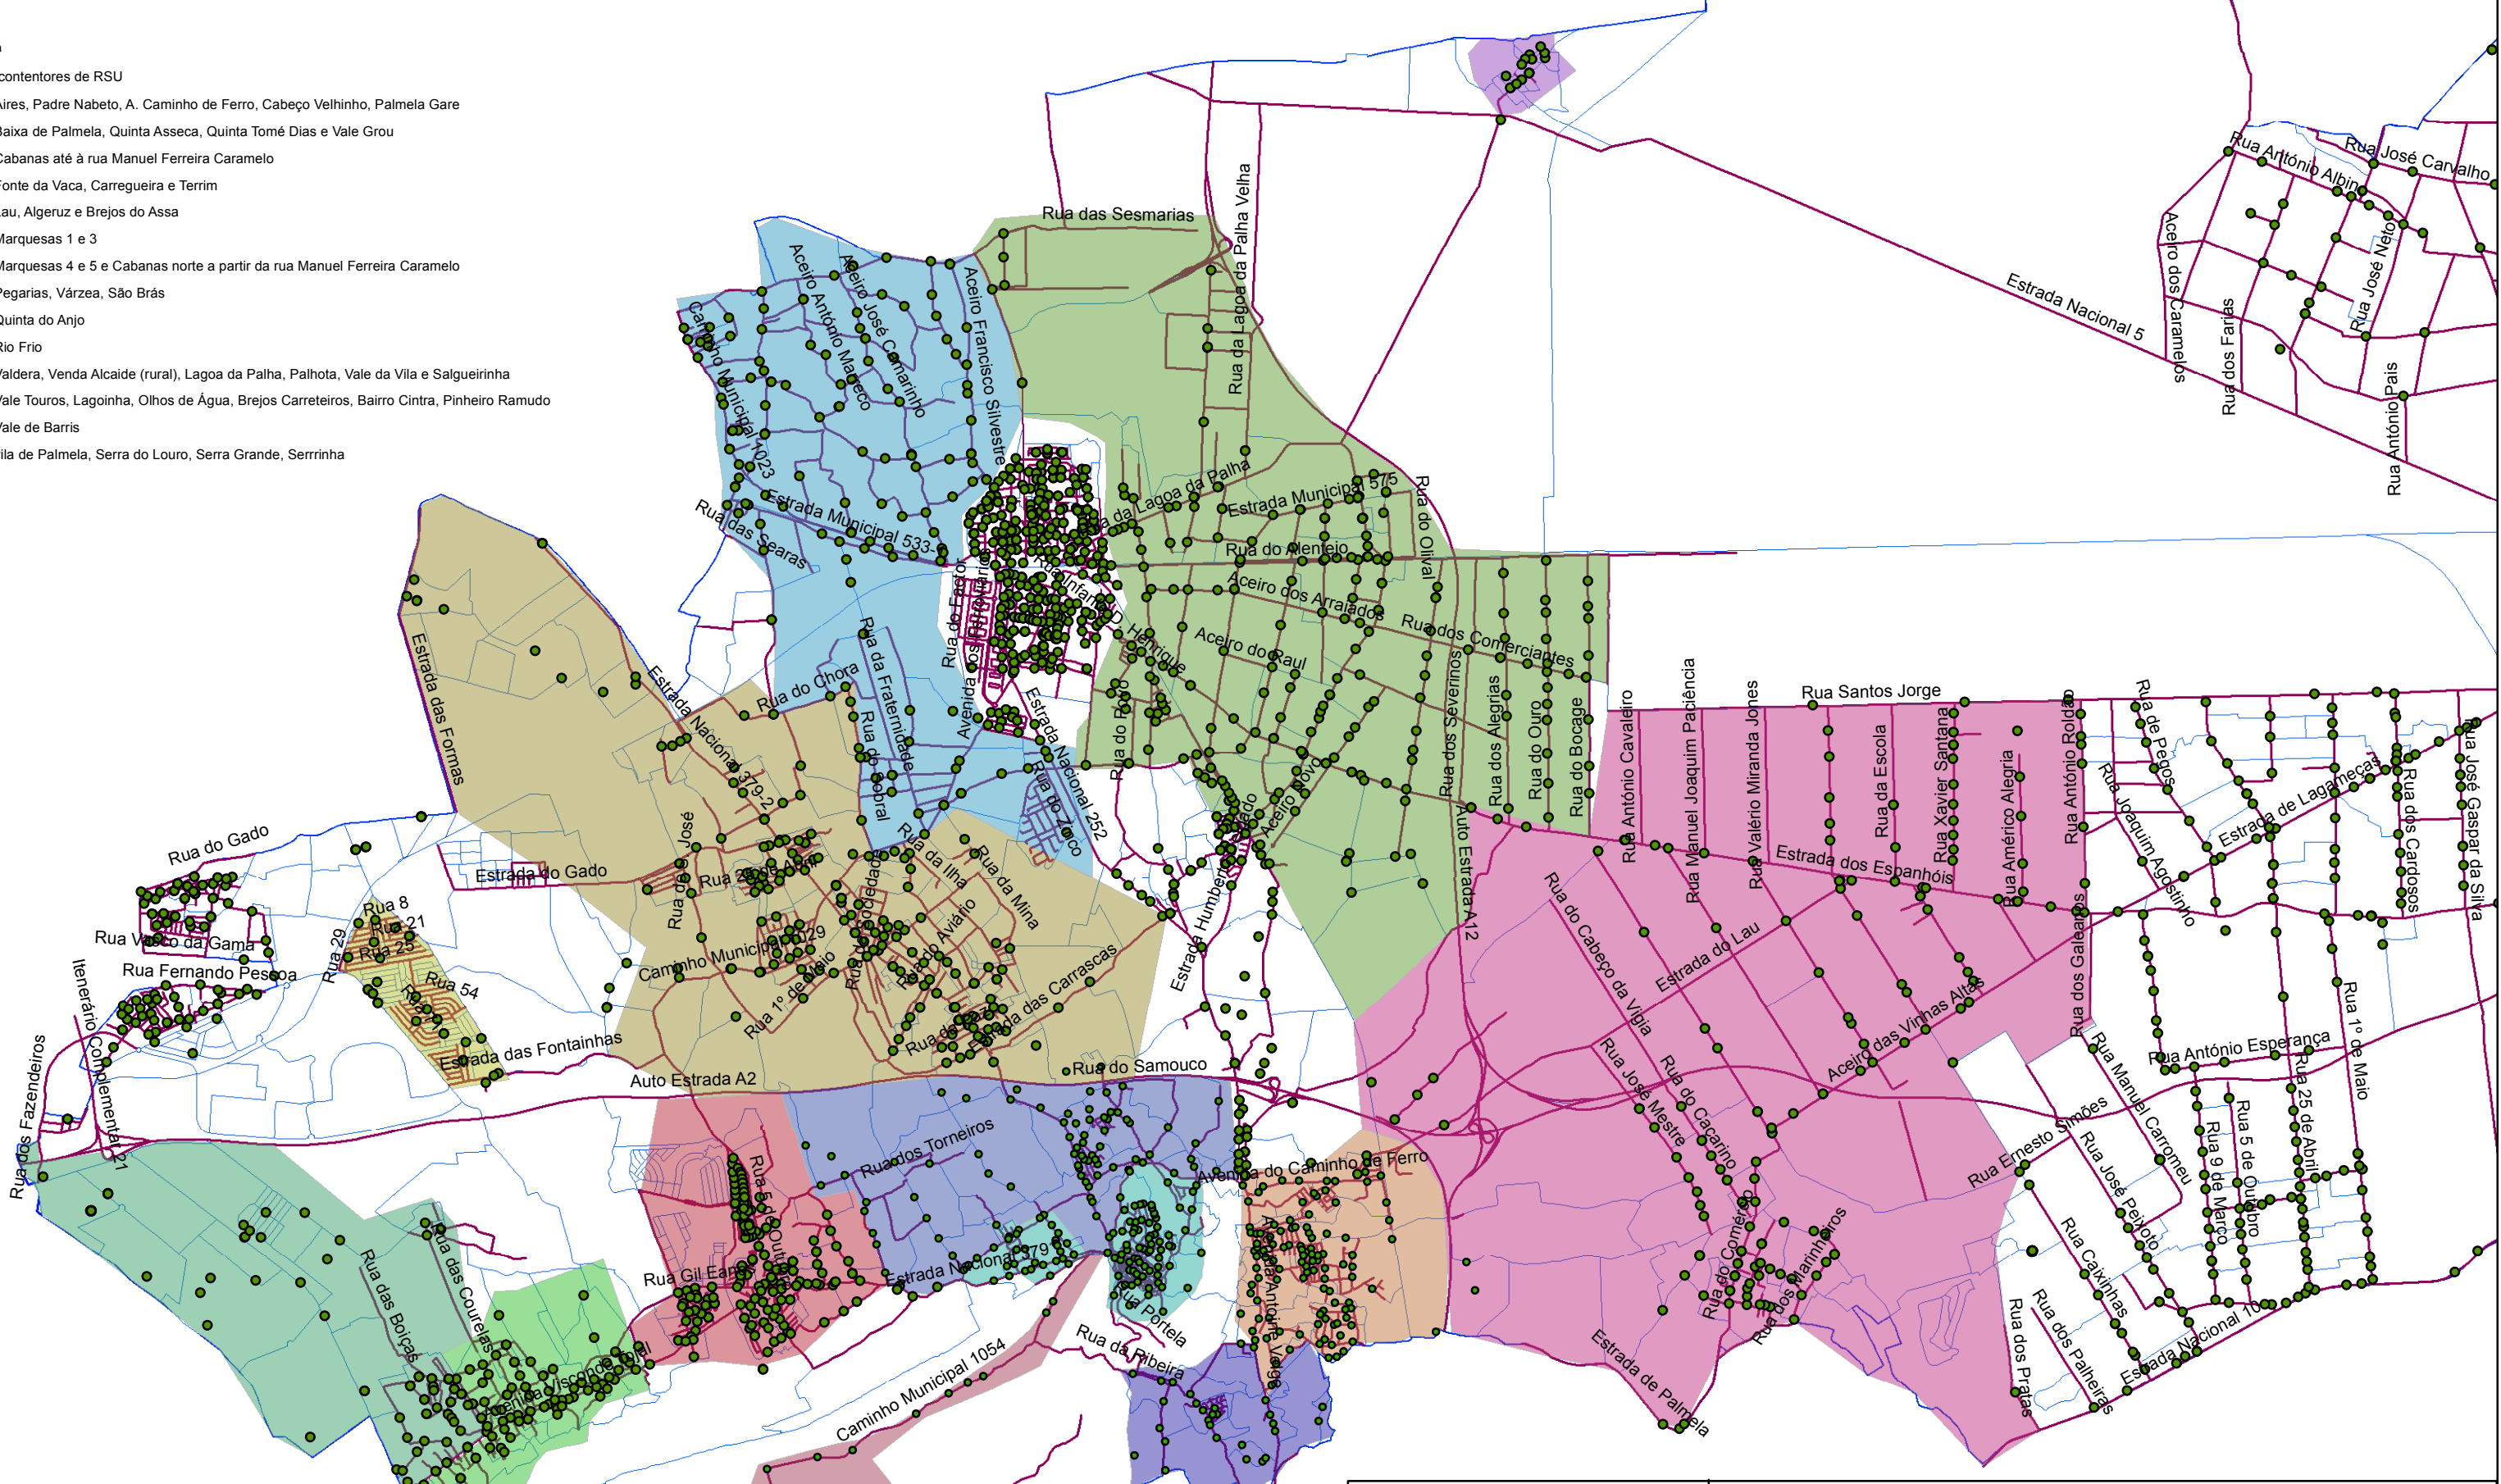

Legenda

- contentores de RSU
- Aires, Padre Nabeto, A. Caminho de Ferro, Cabeço Velhinho, Palmela Gare
- Baixa de Palmela, Quinta Asseca, Quinta Tomé Dias e Vale Grou
- Cabanas até à rua Manuel Ferreira Caramelo
- Fonte da Vaca, Carregueira e Terrim
- Lau, Algeruz e Brejos do Assa
- Marquesas 1 e 3
- Marquesas 4 e 5 e Cabanas norte a partir da rua Manuel Ferreira Caramelo
- Pegarias, Várzea, São Brás
- Quinta do Anjo
- Rio Frio
- Valdera, Venda Alcaide (rural), Lagoa da Palha, Palhota, Vale da Vila e Salgueirinha
- Vale Touro, Lagoinha, Olhos de Água, Brejos Carreteiros, Bairro Cintra, Pinheiro Ramudo
- Vale de Barris
- vila de Palmela, Serra do Louro, Serra Grande, Serrinha

**CÂMARA MUNICIPAL  
DE  
PALMELA**

**ANEXO IV**

**Mapa da Área de Recolha de Monos e Afins**

N

1:60.000