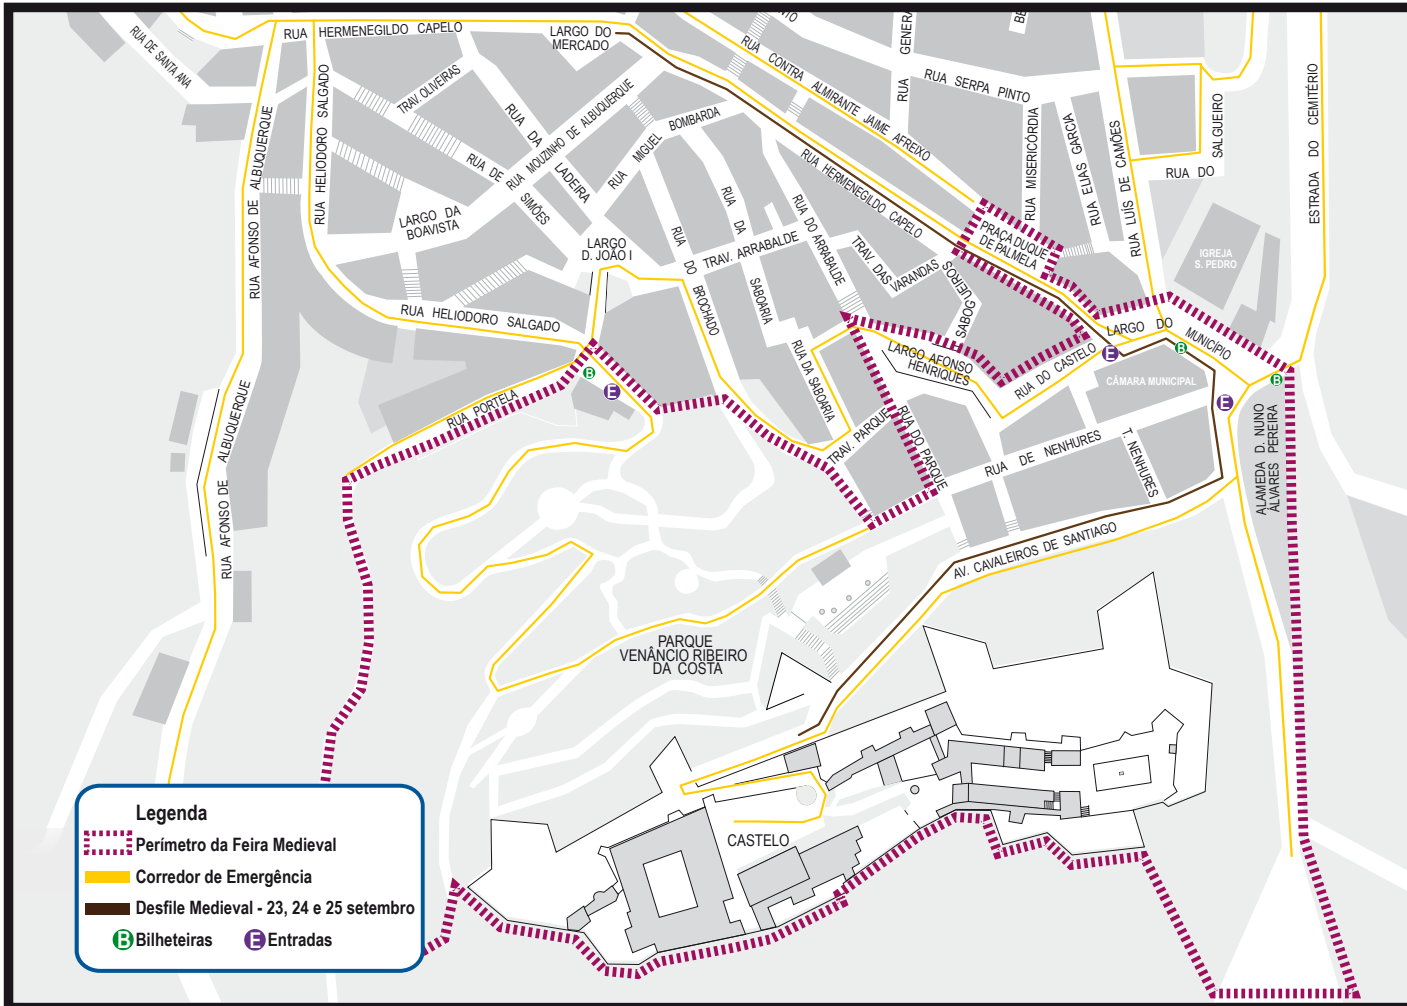

Feira Medieval em Palmela

23 a 25 setembro 2016

INFORMAÇÃO | ESTACIONAMENTO CONDICIONADO

Condicionamento de trânsito e estacionamento das 09h00 à 01h00 em todo o recinto
Será garantido o acesso a viaturas de emergência

MORADORES NO RECINTO DA FEIRA MEDIEVAL TÊM GARANTIDO

Estacionamento no Largo dos Loureiros entre as 09h00 e a 01h00
Passe de acesso para membros do agregado familiar

O Município lamenta os incómodos causados e solicita a sua melhor compreensão para o respeito pelos condicionamentos de trânsito e estacionamento, para que a Feira Medieval de Palmela decorra em segurança e seja um sucesso.

- Legenda**
- Perímetro da Feira Medieval
 - Corredor de Emergência
 - Desfile Medieval - 23, 24 e 25 setembro
 - Bilheteiras
 - Entradas