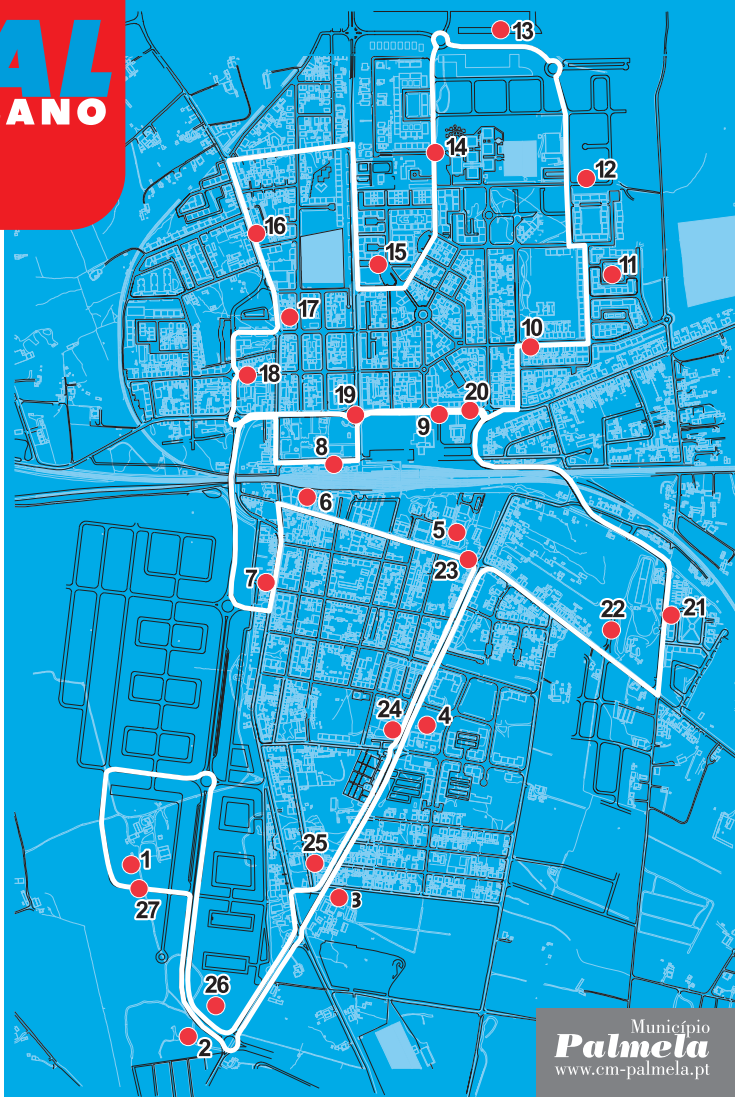

## CIRCUITO URBANO

### PONTOS DE VENDA

- Sede da Junta de Freguesia de Pinhal Novo
- Loja do Cidadão - Pinhal Novo

### HORÁRIOS

- De segunda a sexta-feira, entre as 07h30 e as 20h00

- 01- Escola Básica Alberto Valente
- 02- Cemitério Terrim / Bairro da Cascalheira / Aldi / Lidl
- 03- Rua 25 Abril / Modelo / ASLVinhos
- 04- Cemitério Cascalheira / Qtª Pinheiro / CRJ / Atendimento Municipal
- 05- Pavilhão Desportivo Municipal / Associação de Reformados  
Escola Básica 2, 3 José Maria dos Santos
- 06- Pluricoop loja II / Loja C.D. Pinhalnovenso
- 07- Centro Comercial Dovari
- 08- Estação Ferroviária / Igreja / Jardim José Maria dos Santos
- 09- Biblioteca / Mercado Municipal / CTT
- 10- Centro de Saúde / Escola Zeca Afonso
- 11- Rua Álvaro Tavares - Urbanização da Salgueirinha
- 12- Piscina Municipal / Escola Secundária de Pinhal Novo
- 13- Rua Natália Correia / Urbanização Vila Serena
- 14- Praceta Timor / Escola Secundária de Pinhal Novo
- 15- Centro Comercial Mochos / EN 252
- 16- Rua Padre José Estevens Dias - Urbanizações SulPonte e Choupal
- 17- Rua Manuel Giraldes da Silva / Junta de Freguesia / Bombeiros  
Escola Básica António Santos Jorge
- 18- Rua Guerra Junqueiro
- 19- Pinheirinhos / Jardim José Maria dos Santos
- 20- Biblioteca / Mercado Municipal / CTT
- 21- Rua António Sérgio - Urbanização Quinta dos Matos
- 22- Rua Infante D. Henrique / Estrada dos Espanhóis / Urbanização Infante D. Henrique
- 23- Escola Básica I João Eduardo Xavier e EB 2,3 José Maria dos Santos
- 24- Cemitério Cascalheira / Qtª Pinheiro / Atendimento Municipal / CRJ
- 25- Rua da Casa Queimada / Modelo / ASLVinhos
- 26- Cemitério Terrim / Bairro da Cascalheira / Aldi / Lidl
- 27- Escola Básica Alberto Valente

O horário apresentado é uma previsão dos tempos de passagem do autocarro, que podem oscilar +/-5 minutos em função das condições de tráfego