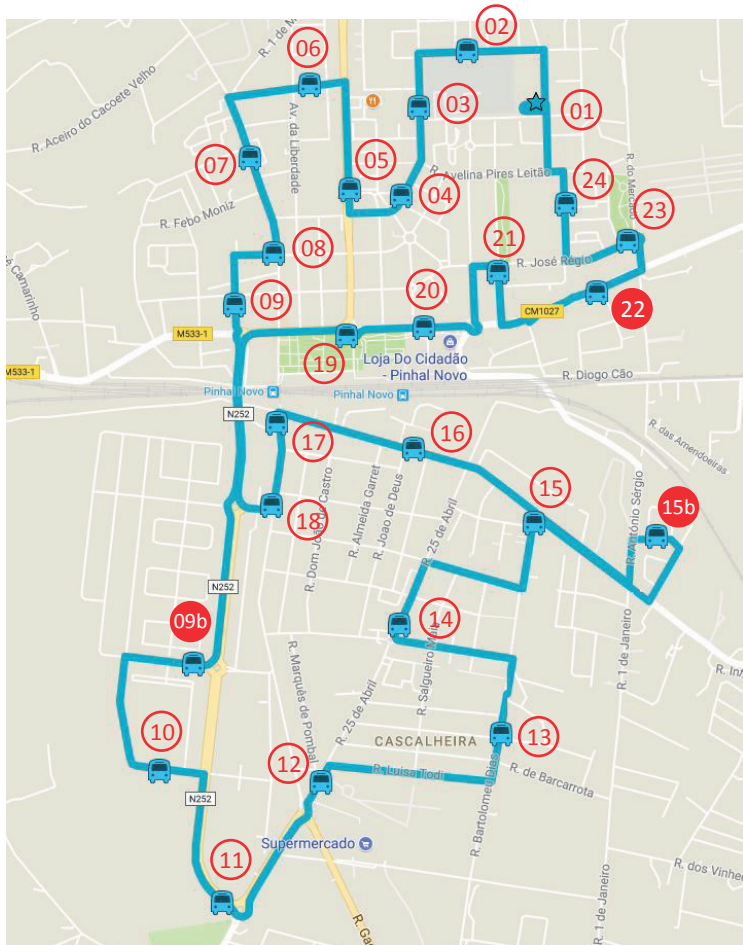

## CIRCUITO URBANO

# NOVO HORÁRIO

a partir de **12** setembro 2017

Município **Palmela**

- 01 Piscina
- 02 Monte Novo
- 03 Escola Secundária
- 04 Urbanização dos Mochos
- 05 Alameda Alexandre Herculano
- 06 Rua Samuel Lupi Santos Jorge
- 07 Sul-Ponte
- 08 Rua Manuel Giraldes da Silva (Fisioterapia)
- 09 Rua Guerra Junqueiro

- 09b Av. dos Ferroviários
- 10 Escola Alberto Valente
- 11 Cemitério do Terrim
- 12 Adegas - A.S.L. Tomé
- 13 Vila Paraíso (Escola Salgueiro Maia)
- 14 Rua 25 de Abril
- 15 Rua Bartolomeu Dias

- 15b Praceta Ferreira da Costa
- 16 Escola EB José Maria dos Santos
- 17 Cooperativa
- 18 Centro Comercial Dovari
- 19 Jardim José Maria dos Santos
- 20 Mercado
- 21 Centro de Saúde

- 22 Rua Lagoa da Palha
- 23 Mercado Mensal
- 24 Rua Álvaro Tavares

O Circuito Urbano de Pinhal Novo conta com duas novas paragens: Pct. Ferreira da Costa e Av. dos Ferroviários, próximo da EB Alberto Valente. A paragem existente na Rua António Domingues Macau II passa, agora, para a Rua Lagoa da Palha.